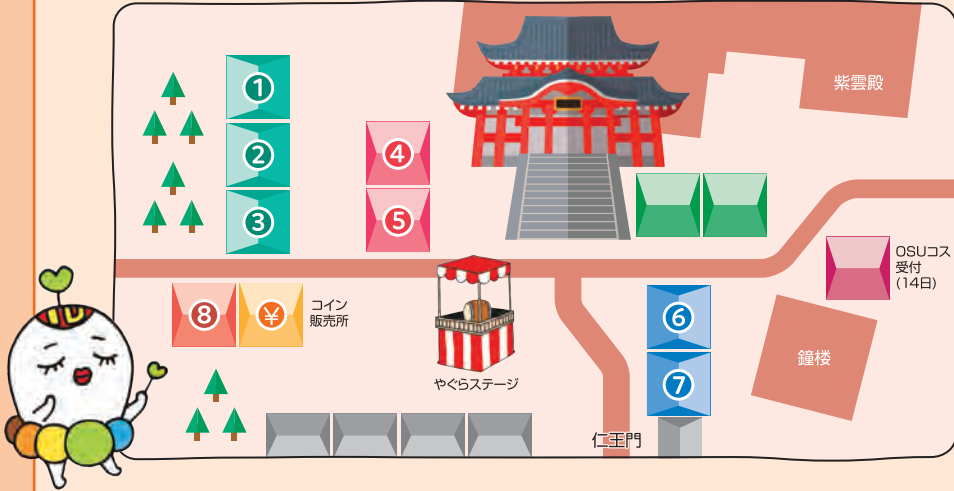

エンタメワールド★

大須観音境内

あたりま縁日屋台

千本釣り、サメ釣り、スーパーボールすくいでお祭り気分もアップ！(有料)