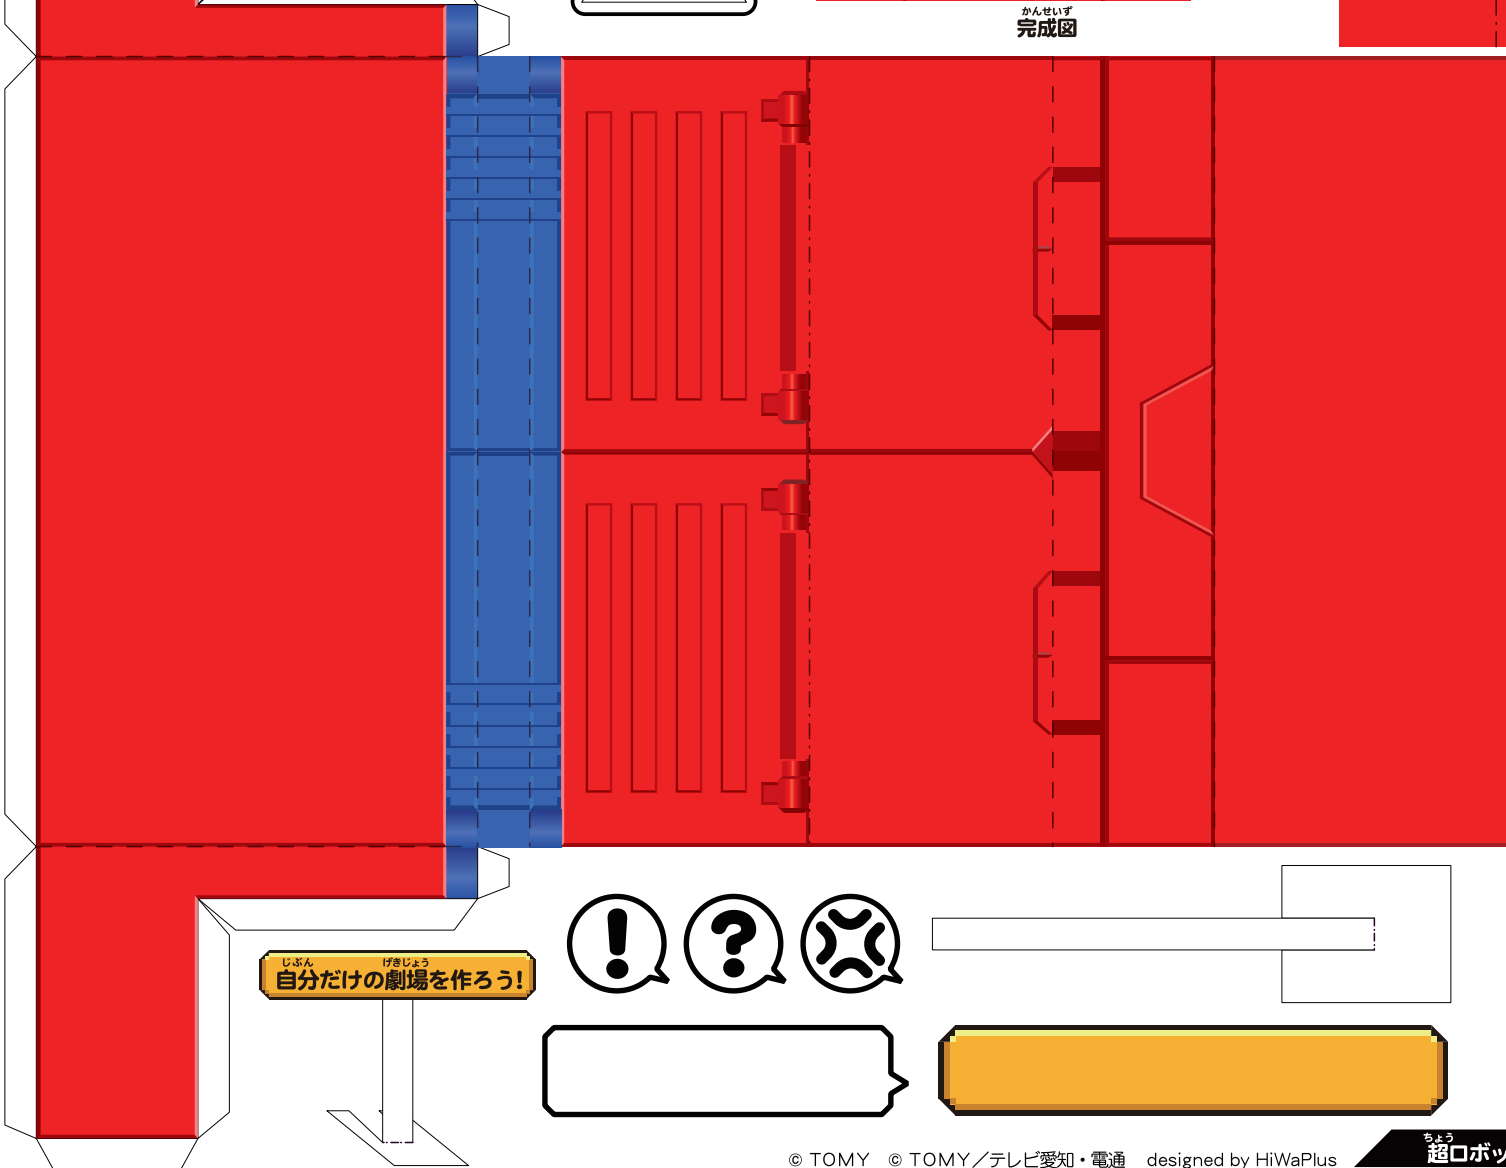

アームズ 劇場

紙からソファにトランスフォーム! アームズマイクロン・ソファ (オートボット・ルーム)

アームズマイクロン達
を乗せてあそんでね。

やまおり
たにおり
のりしろ (やまおり)

かんせいず
完成図

ひじかけ (左)

ひじかけ (右)

自分だけの劇場を作ろう!