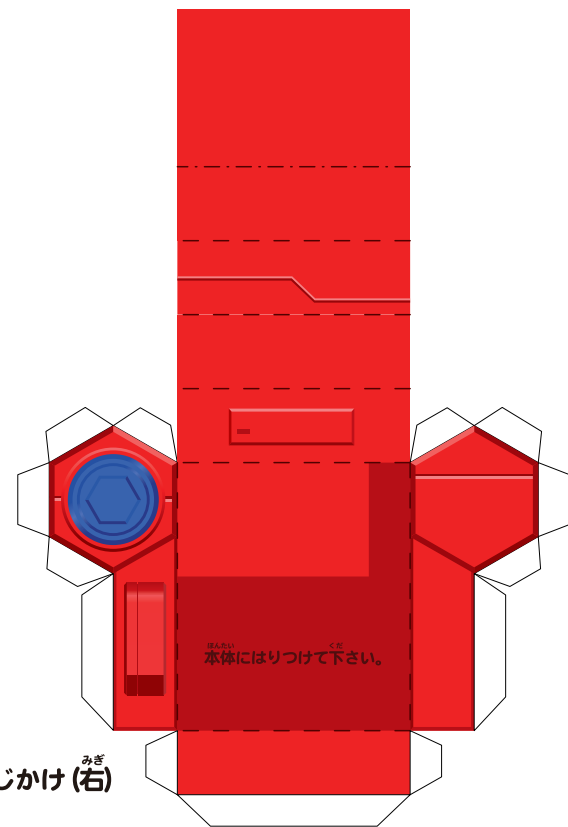

アームズ 劇場

紙からソファにトランスフォーム! アームズマイクロン・ソファ (オートボット・ルーム)

アームズマイクロン達
を乗せてあそんでね。

やまおり
たにおり
のりしろ (やまおり)

かんせいず
完成図

ひじかけ (左)

ひじかけ (右)

自分だけの劇場を作ろう!