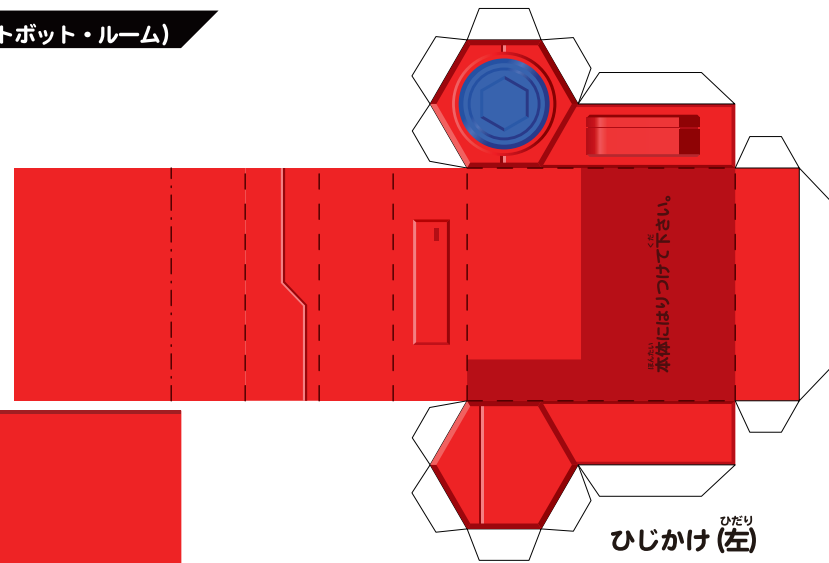

アームズ 劇場

紙からソファにトランスフォーム! アームズマイクロン・ソファ (オートボット・ルーム)

アームズマイクロン達
を乗せてあそんでね。

やまおり
たにおり
のりしろ (やまおり)

かんせいず
完成図

ひじかけ (左)

ひじかけ (右)

自分だけの劇場を作ろう!