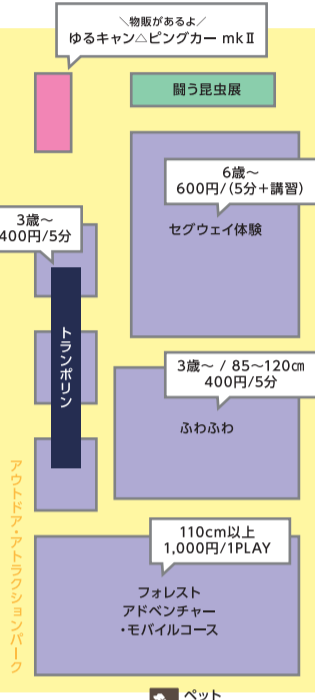

ペット専用出入口

ペットケア費
1頭 300円
2頭以上 600円

公式SNSフォローで
オリジナルステッカー
プレゼント!

アンケートコーナー
お楽しみ抽選会応募
&景品引換コーナー

運営事務局

くるま旅クラブ
プレミアムラウンジ

Instagram
CAMPING_CAR_FAIR
フォローしてね!

LINE
@fgk1303f
お友達になってね!

キッチンカーエリア
絶品グルメが大集合!

屋外会場
退場口/再入場口

喫煙所

交流センター

- 観光情報・企業ブース
- 岐阜県キャンプ場連絡協議会
 - RVパーク s-craft
- 信販
- 株式会社JACCS
 - オリコ
 - キャンピングカーのための自動車保険シェアティブ
- 用品出展社
- パナソニック オートモーティブ
 - ロータスRVパーツセンター
 - 月刊オートキャンパー
 - キャンピングカーマガジン
 - カーネル
 - ナビック クレジット事業部
 - アイワコーポレーション
 - リスロン
 - ジェイエスピー
 - キャプテンスタッグ アウトレット