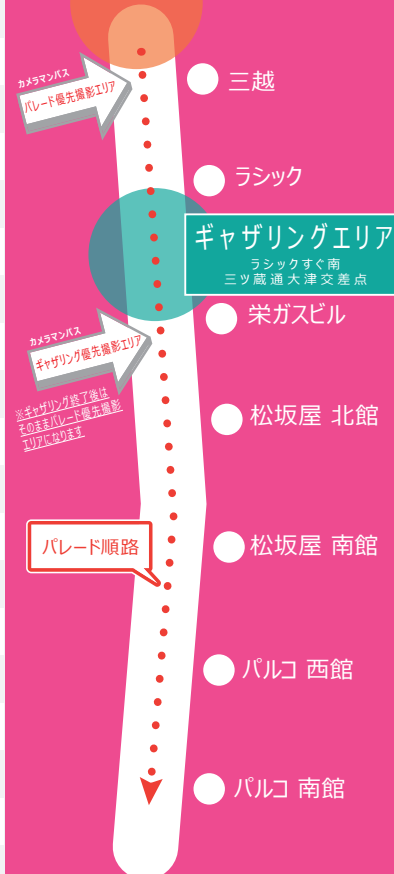

※受付時にホコソリストバンドを確認します

～テーマしぼり～ ギャザリング スケジュール

13:30	現役!中学生・高校生レイヤー
14:30	現役!主婦・親子参加レイヤー
15:30	現役!社長・企業家レイヤー

おなれレイヤーさん集合!

キャラ・作品あわせ

13:00	正義のヒーローキャラ ▶戦隊シリーズ、仮面ライダーシリーズ、アムコ、僕七口 etc.
14:00	男性アイドルキャラ ▶A31、あんスタ、アイナナ、うたプリ、アイ★チュウ、Mステ etc.
15:00	FGOキャラ
16:00	和装キャラ ▶刀剣乱舞、文スト、文アル、銀魂、etc.

キッチンカー MENU

- ・もちもちポテト
- ・から揚げ
- ・富士宮焼きそば
- ・たこ焼き
- ・クレープ
- ・かき氷
- ・削りイチゴ
- ・ドリンク各種

矢場公園

拡大図

ナディアパーク
(※ホココス会場ではありません)

WC

喫煙所

カメラマン受付

【注意】矢場公園のとなり、ナディアパーク (LOFT) は
ホココス会場ではありません。ナディアパーク内のお手洗い
・喫煙所は使用しないでください。

南大津通歩行者天国

拡大図

コスプレパレード
集合場所/スタート地点

カメラマンバス
パレード優先撮影エリア

カメラマンバス
ギャザリング優先撮影エリア

※ギャザリング終了後は
そのままパレード優先撮影
エリアに移ります

パレード順路